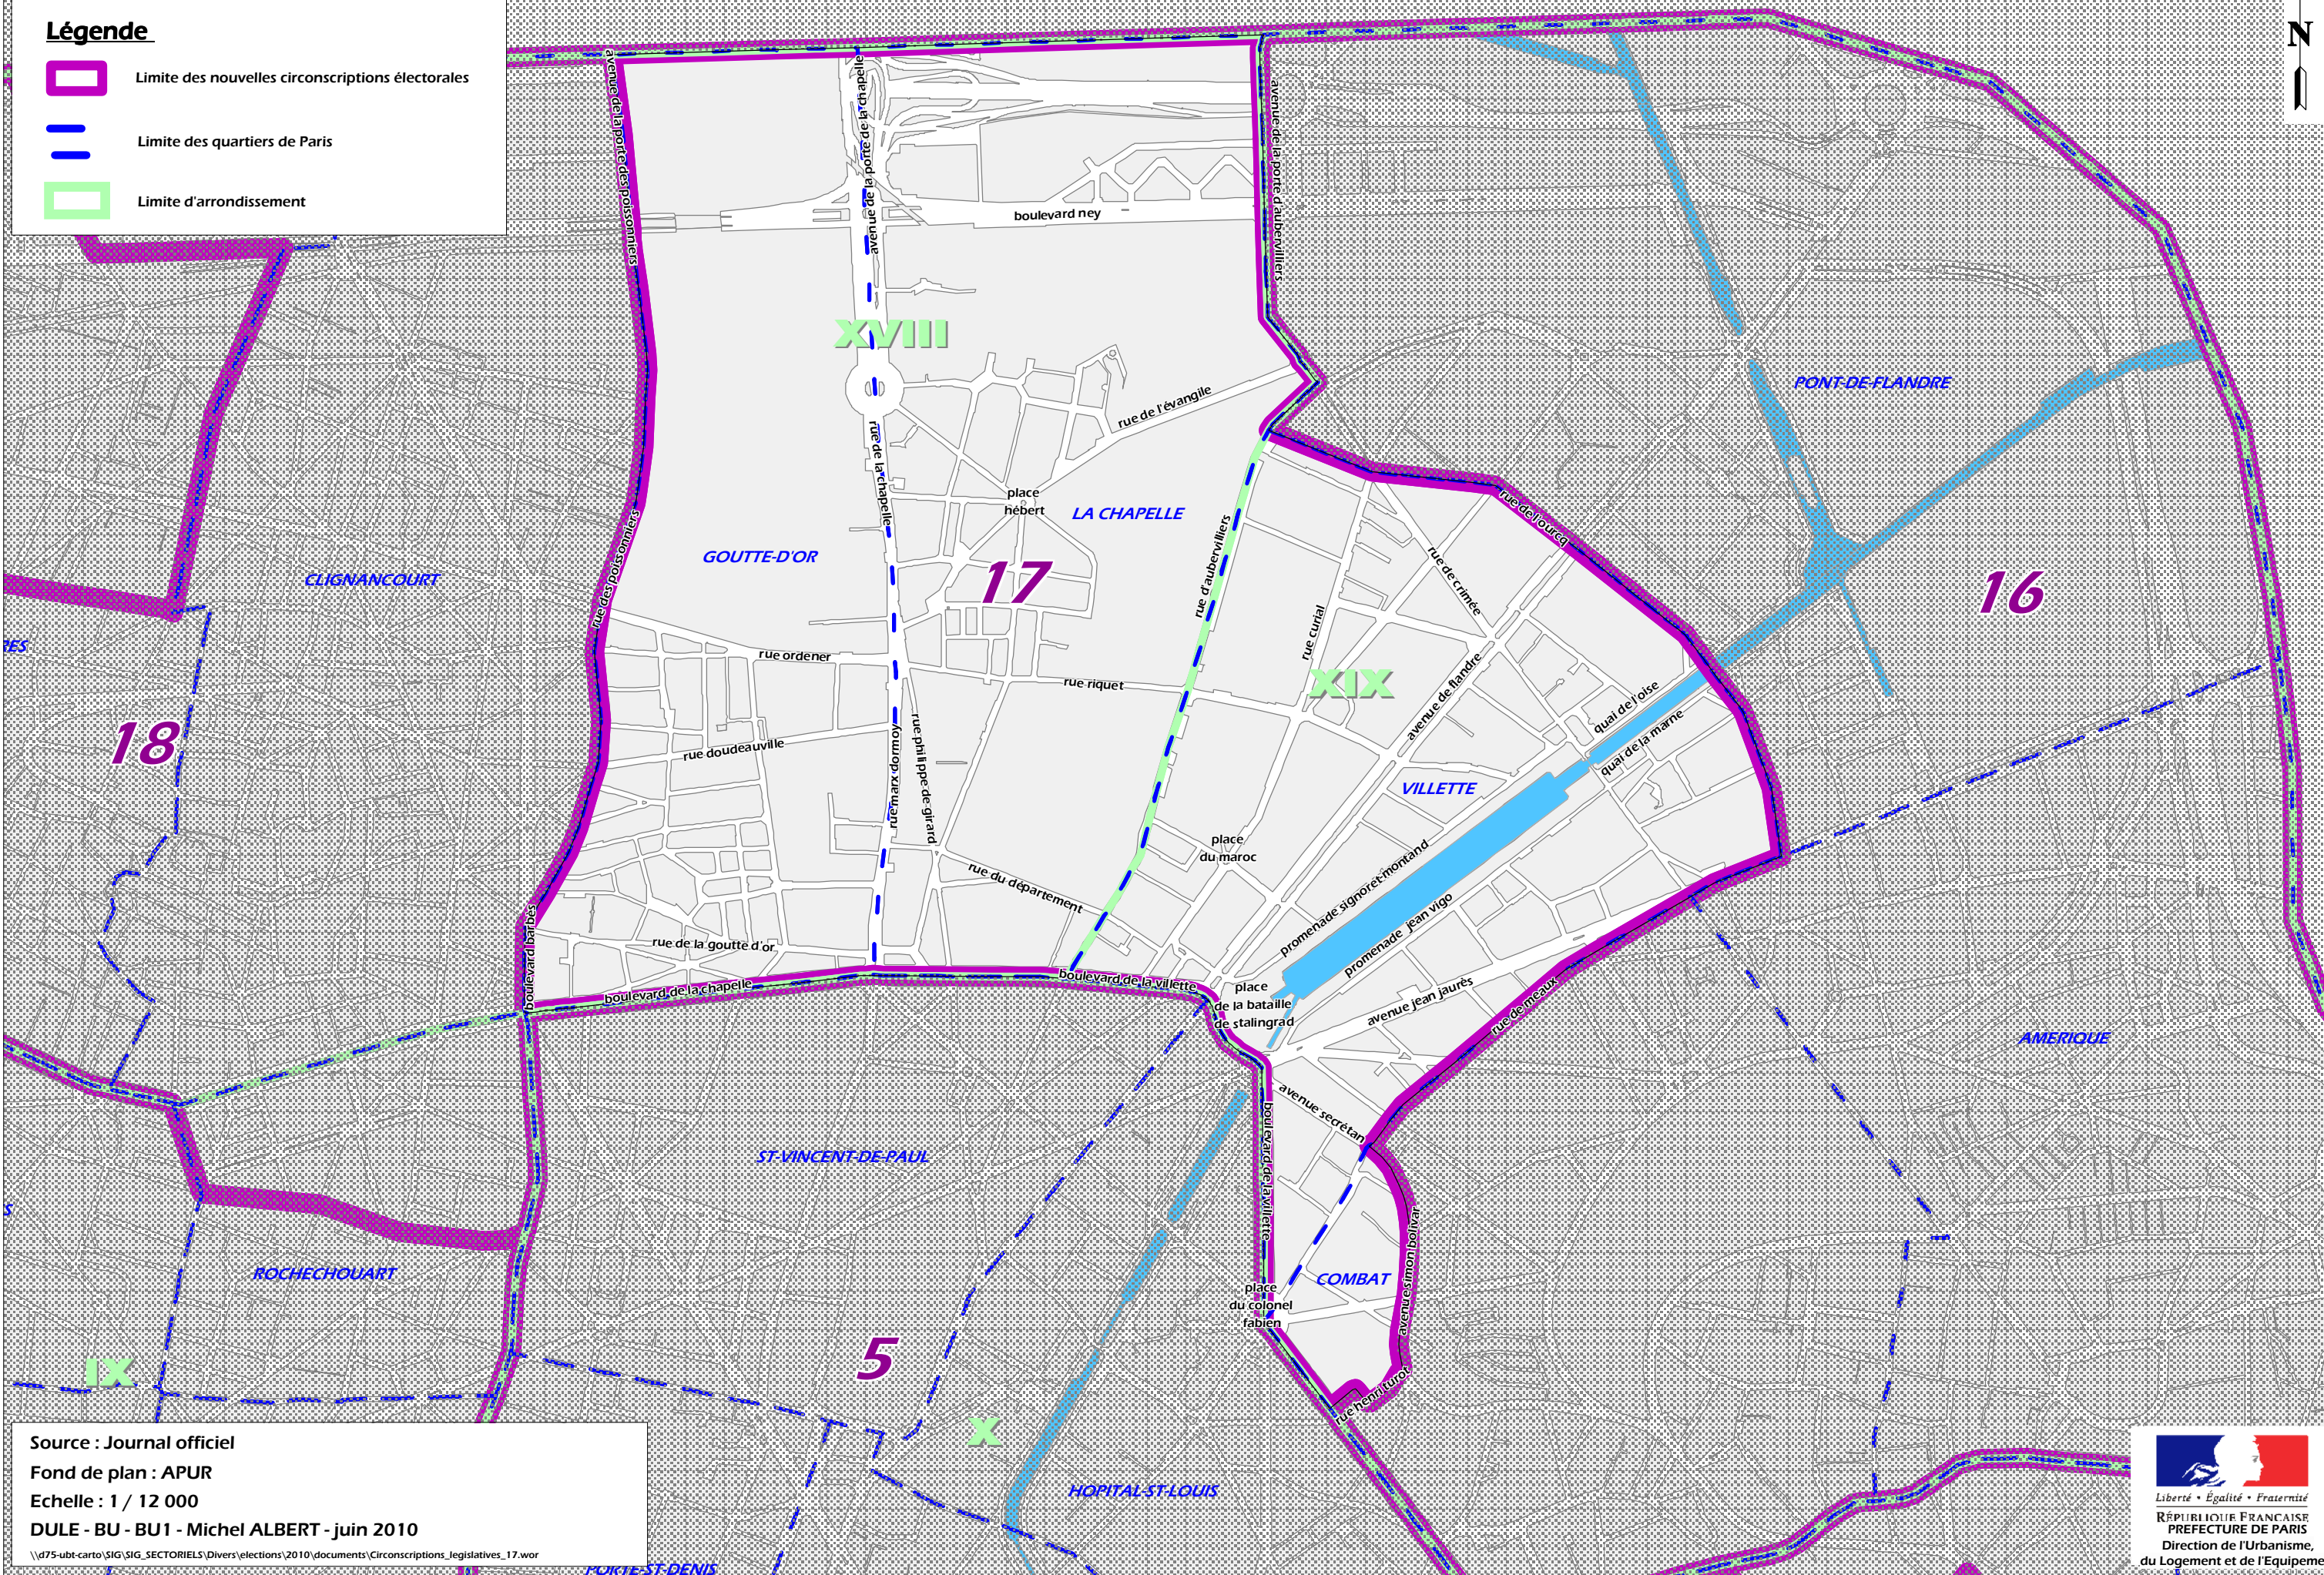

Les circonscriptions électorales à Paris - 17ème circonscription

Légende

- Limite des nouvelles circonscriptions électorales
- Limite des quartiers de Paris
- Limite d'arrondissement

Source : Journal officiel
Fond de plan : APUR
Echelle : 1 / 12 000
DULE - BU - BU1 - Michel ALBERT - juin 2010