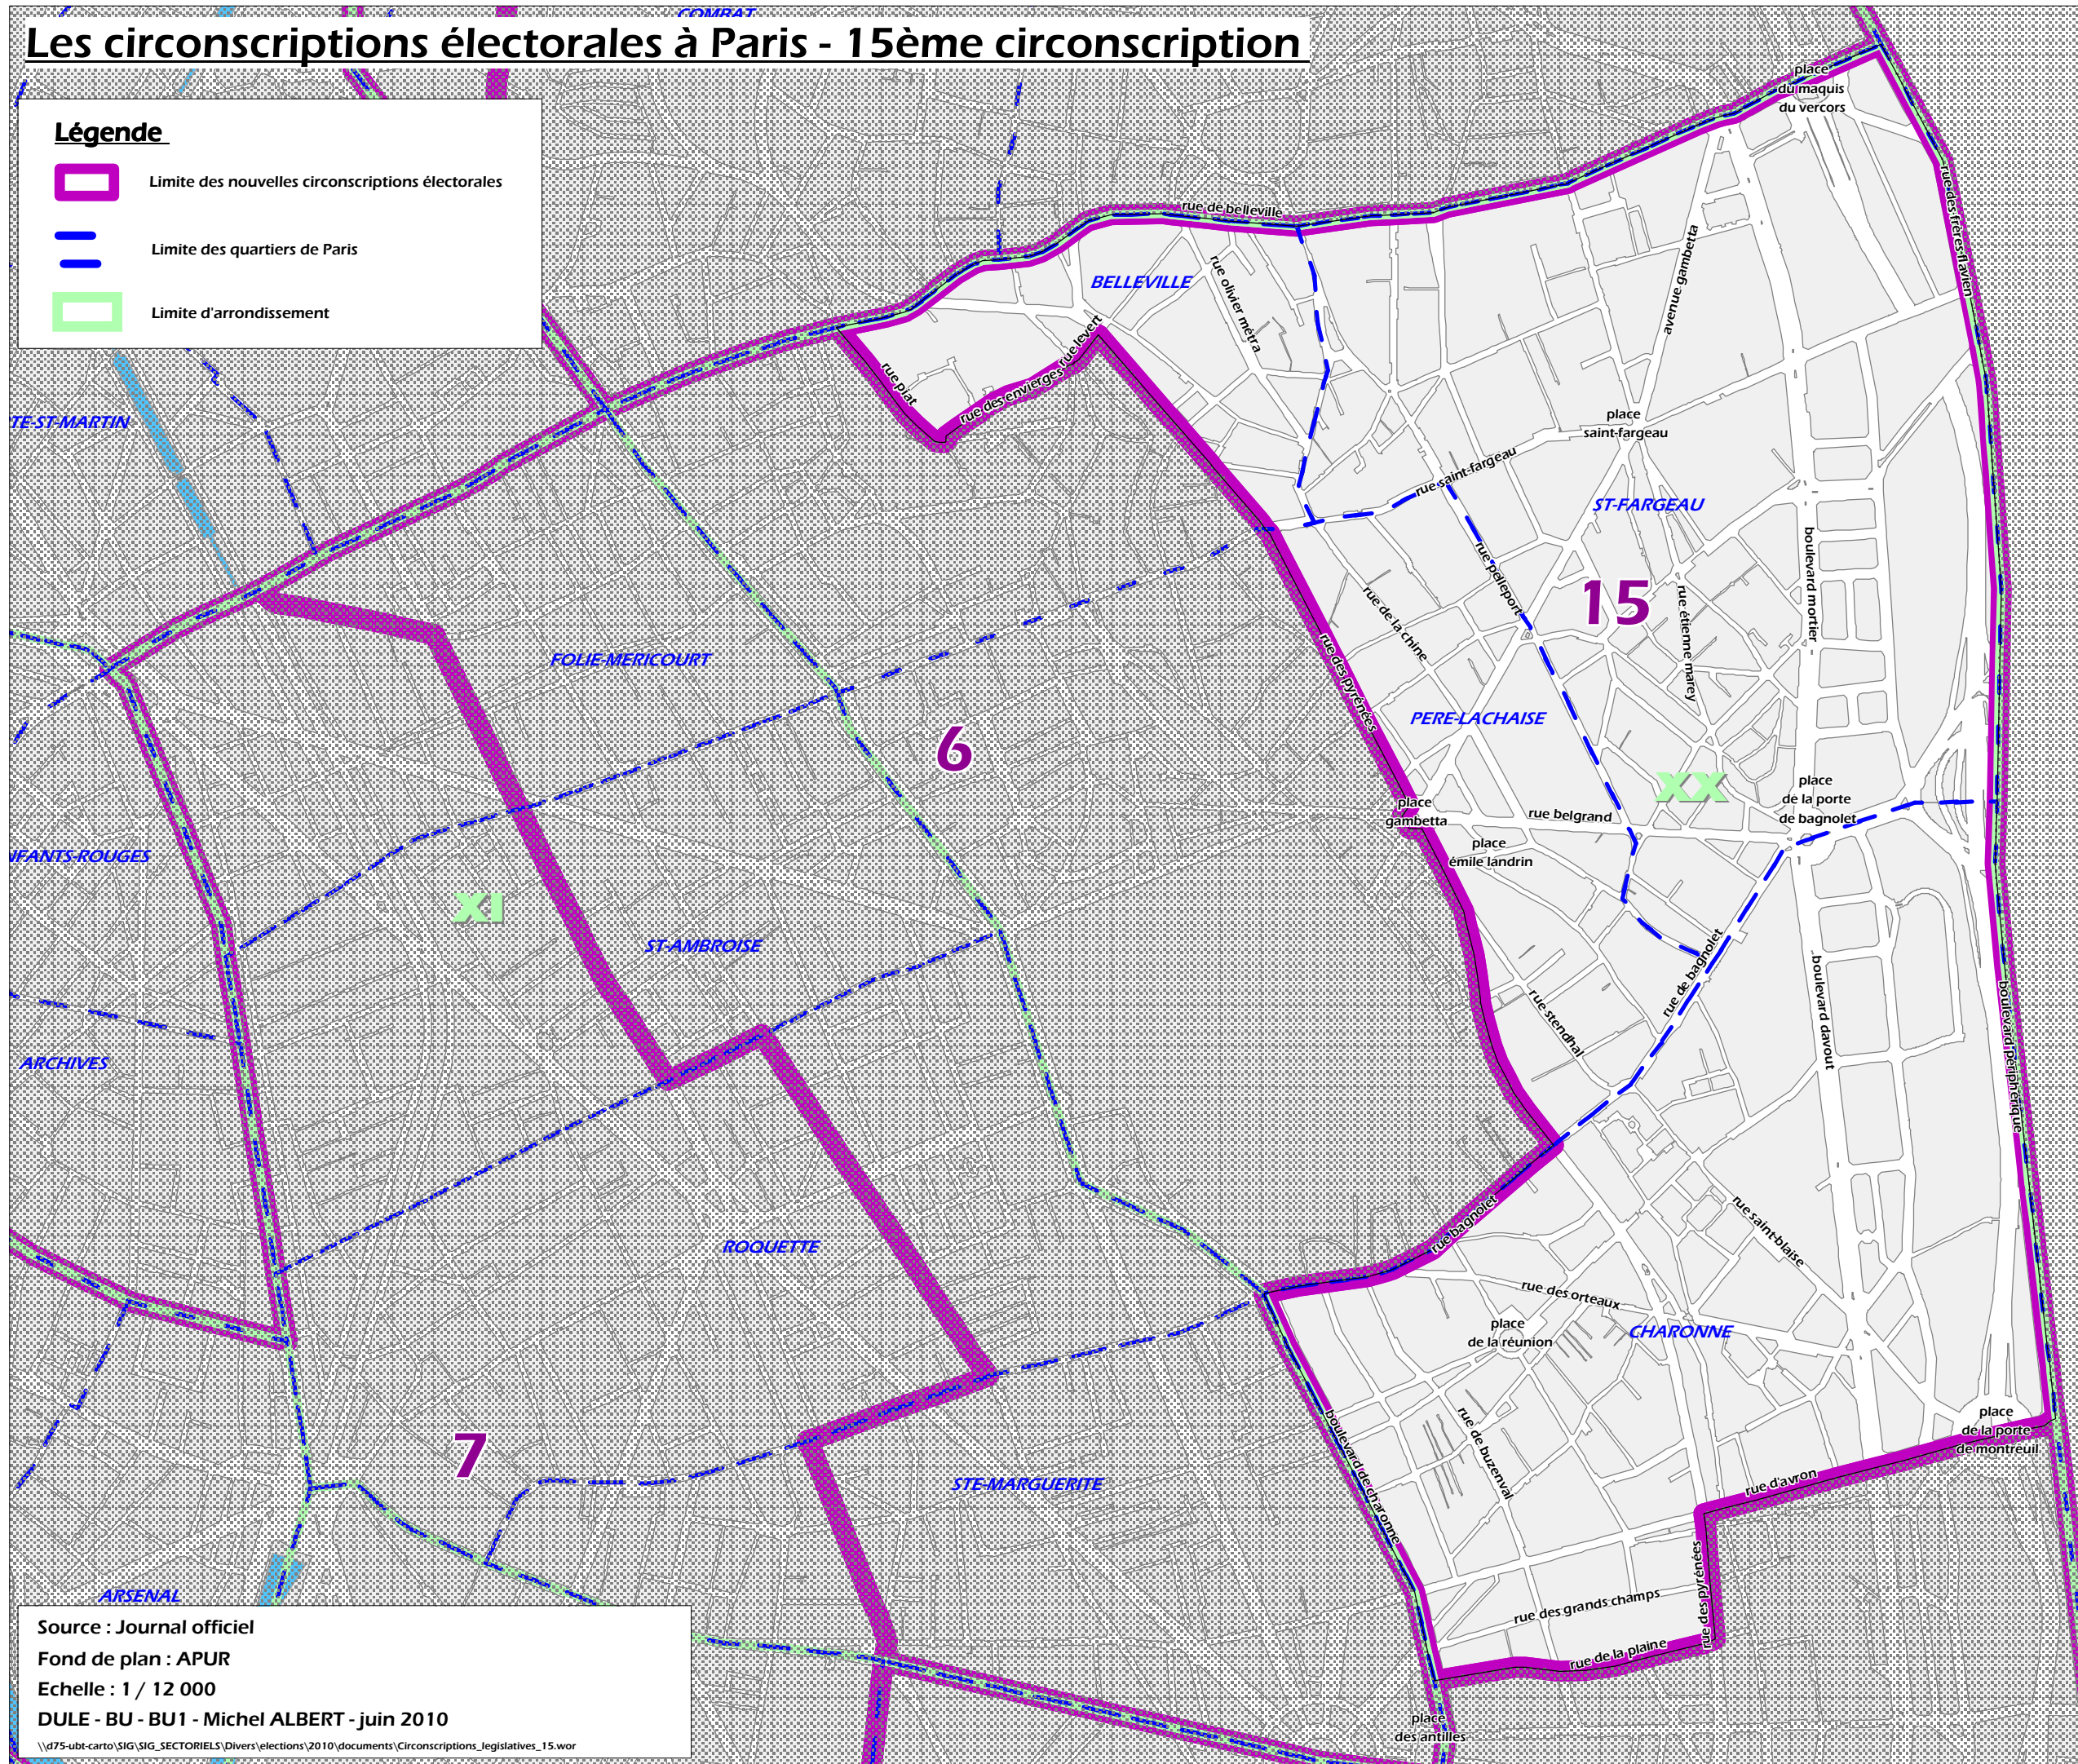

Les circonscriptions électorales à Paris - 15ème circonscription

Légende

-  Limite des nouvelles circonscriptions électorales
-  Limite des quartiers de Paris
-  Limite d'arrondissement

Source : Journal officiel
Fond de plan : APUR
Echelle : 1 / 12 000
DULE - BU - BU1 - Michel ALBERT - juin 2010

\\d75-ubt-carto\SIG\SIG_SECTORIELS\Divers\elections\2010\documents\Circonscriptions_legislatives_15.wor