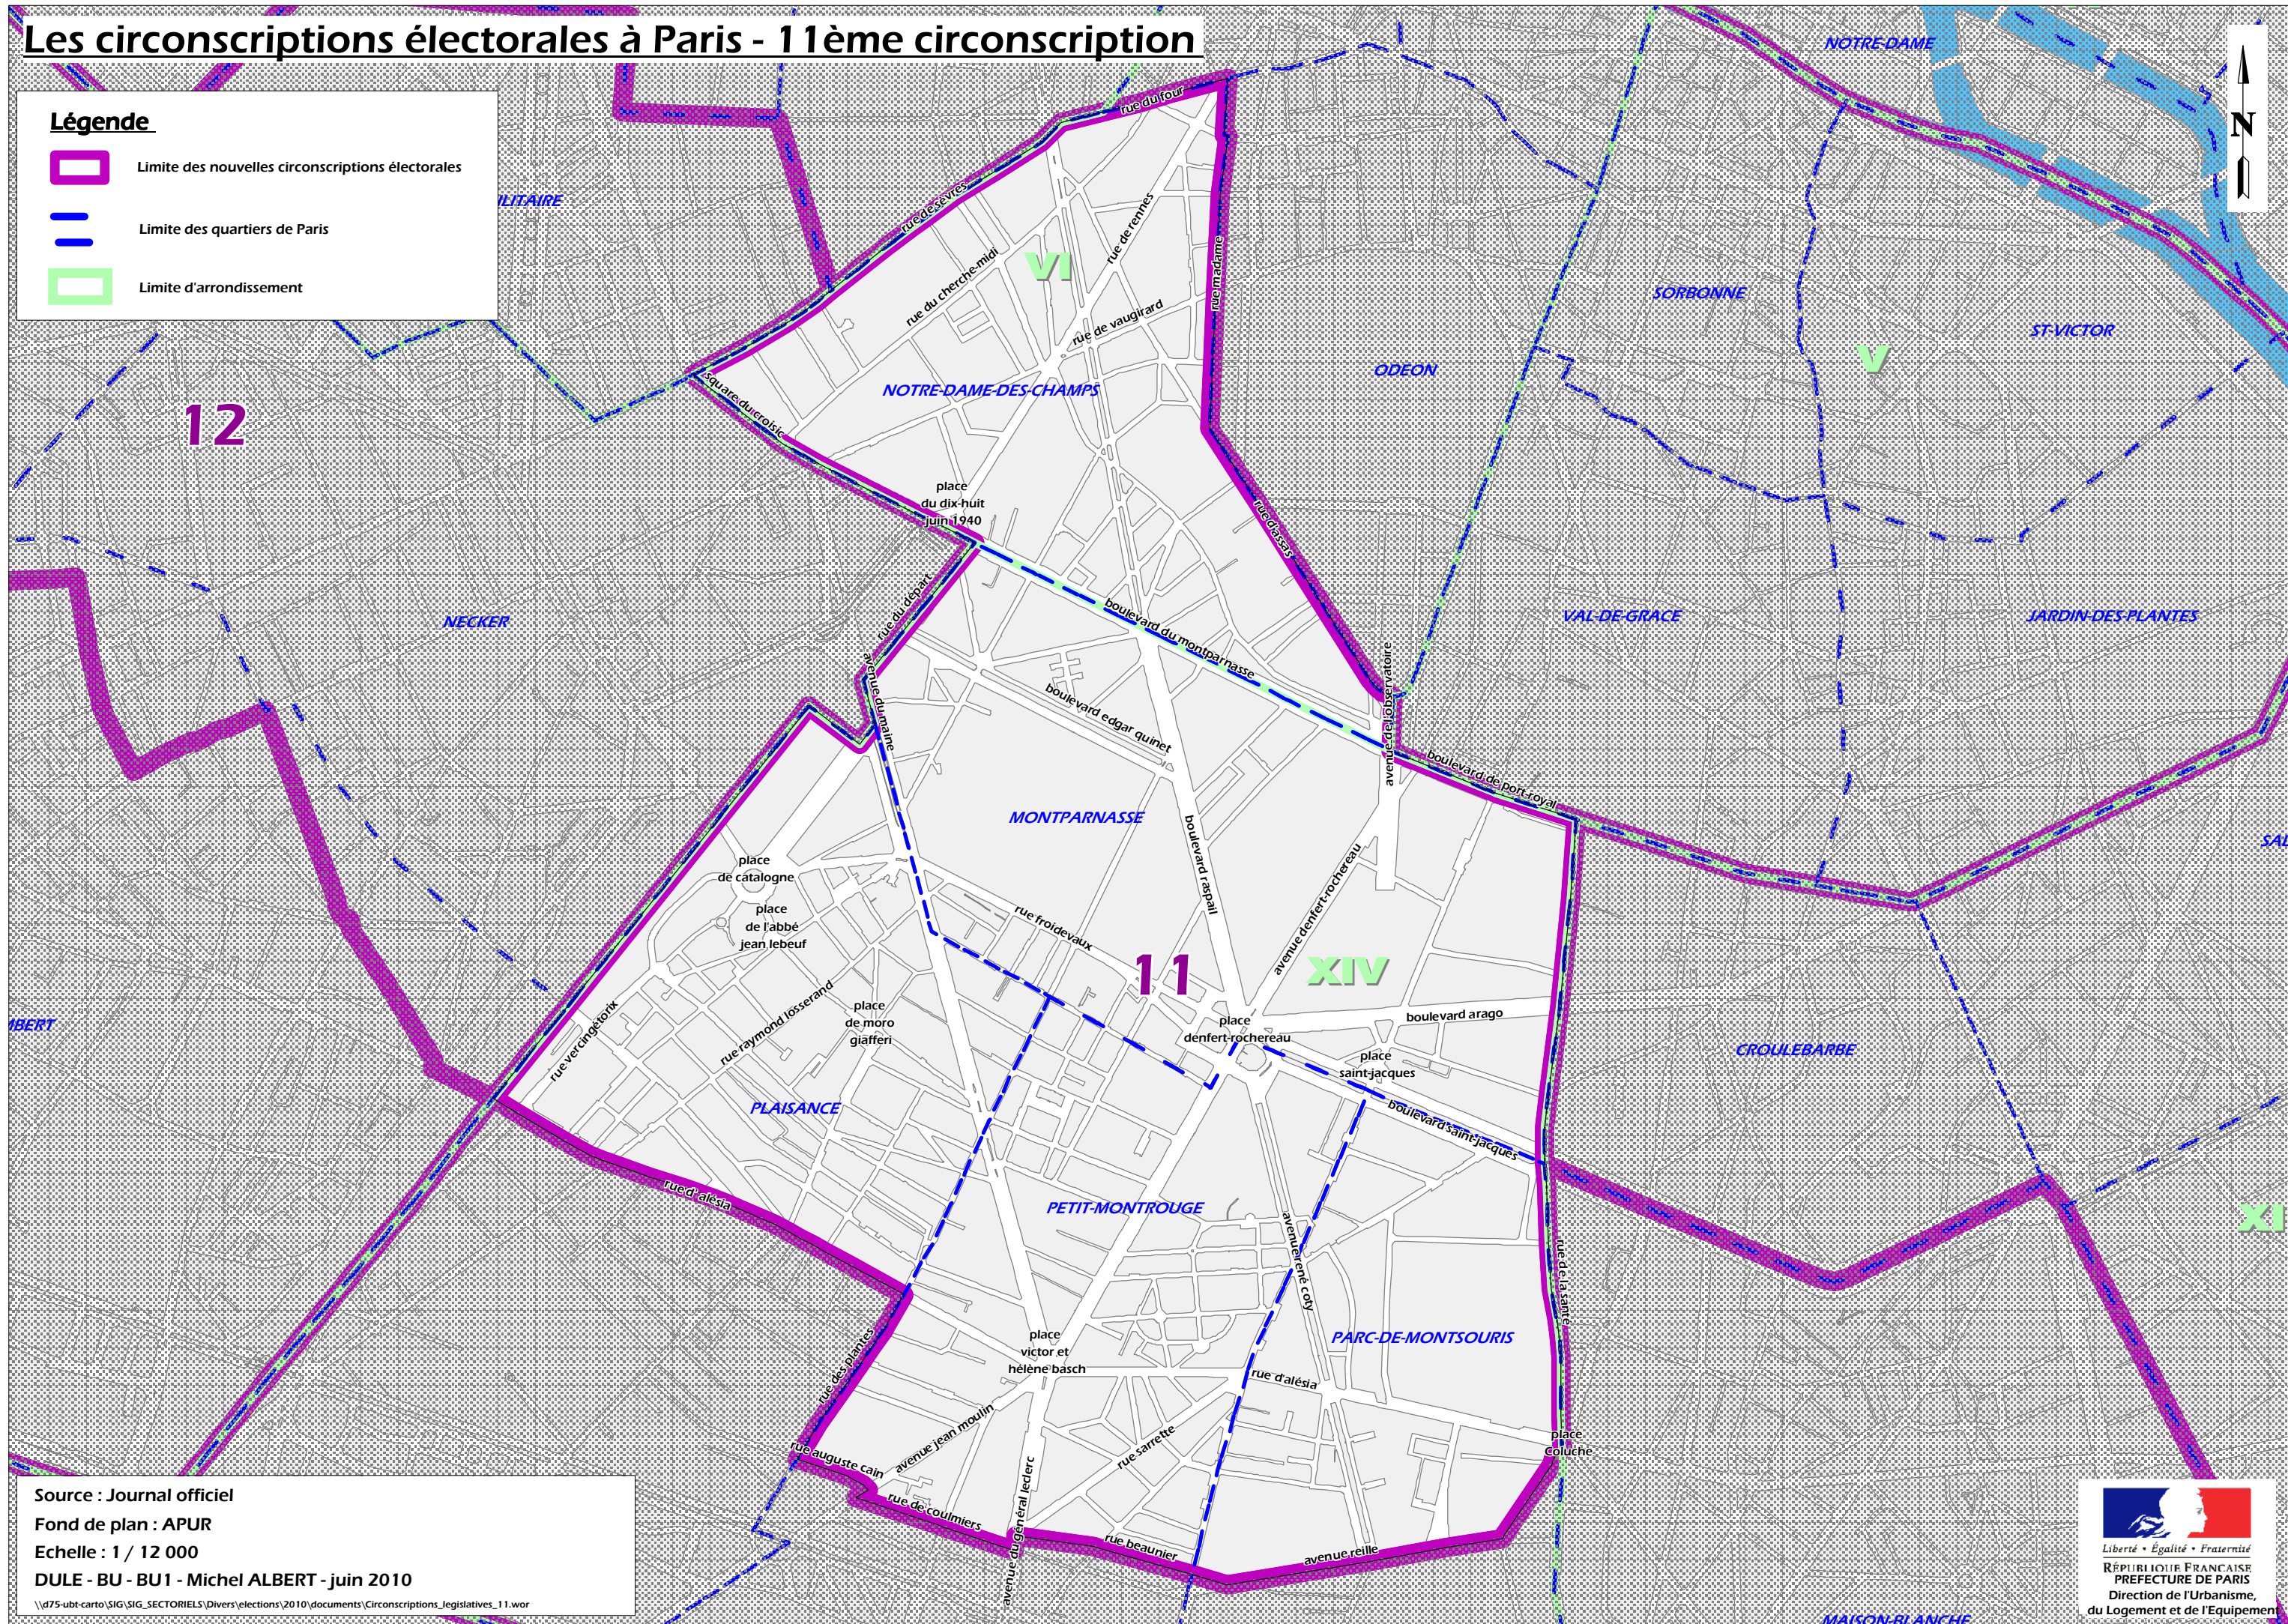

Les circonscriptions électorales à Paris - 11ème circonscription

Légende

- Limite des nouvelles circonscriptions électorales
- Limite des quartiers de Paris
- Limite d'arrondissement

Source : Journal officiel
Fond de plan : APUR
Echelle : 1 / 12 000
DULE - BU - BU1 - Michel ALBERT - juin 2010