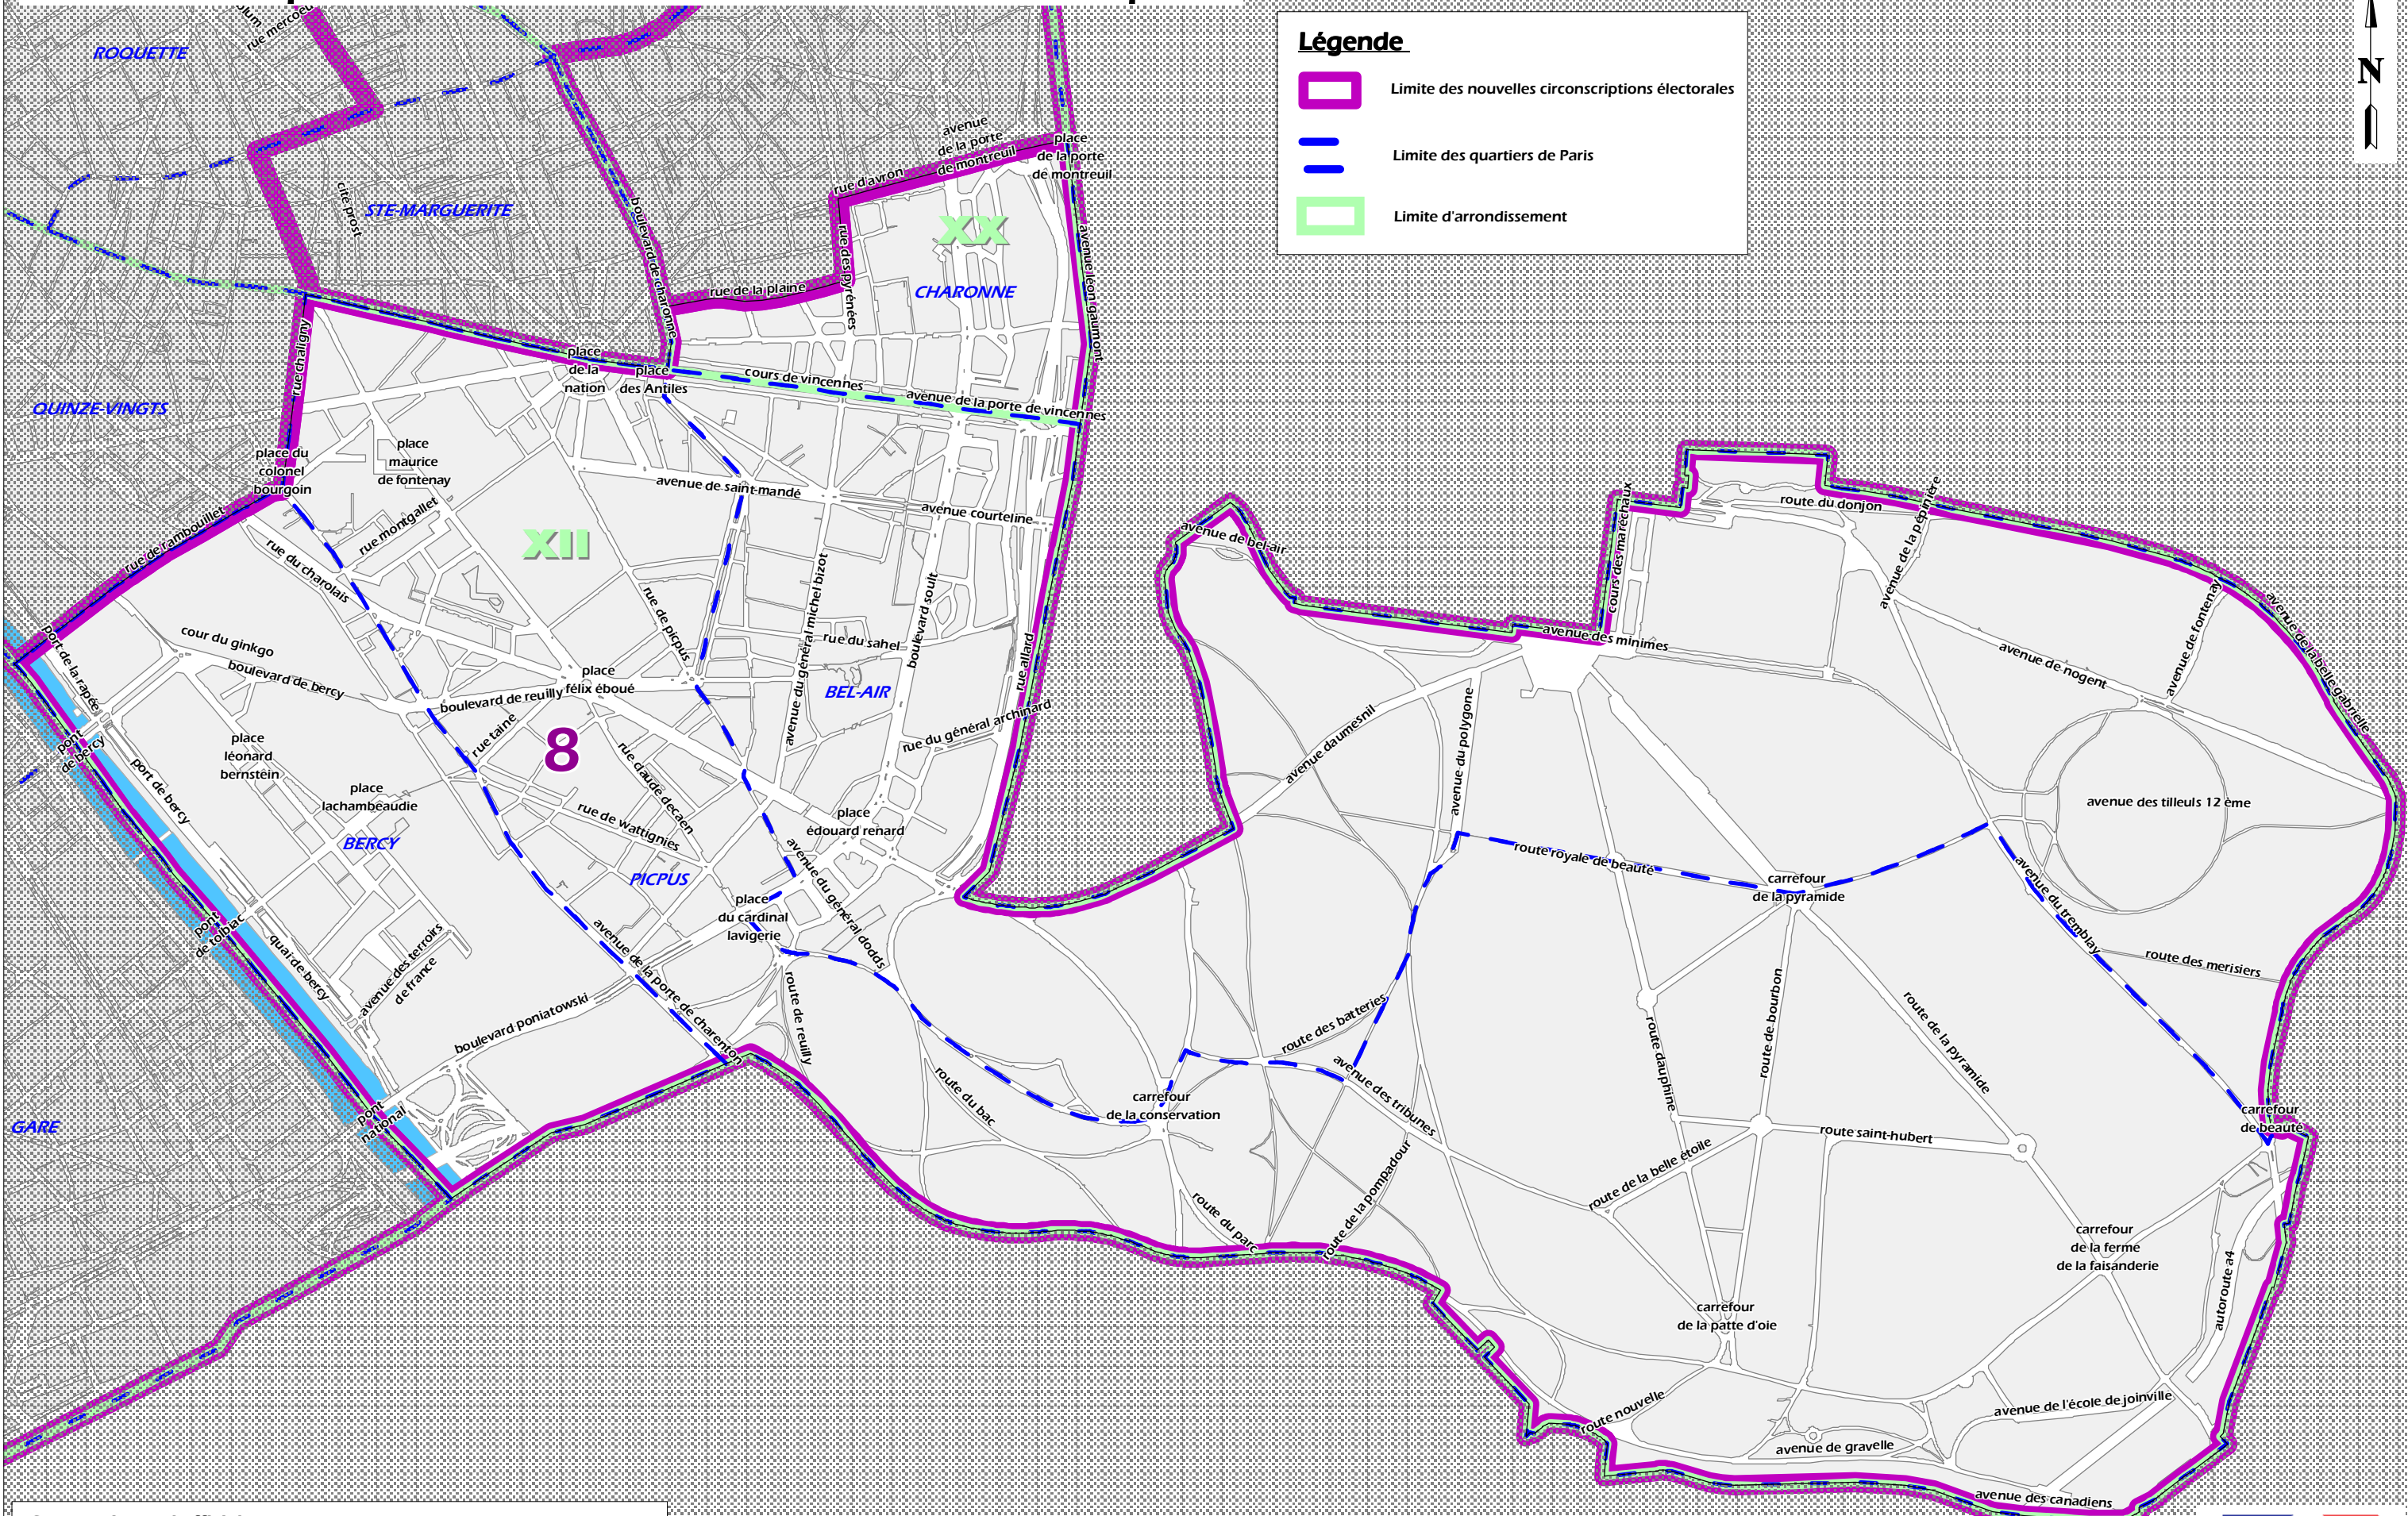

Les circonscriptions électorales à Paris - 8ème circonscription

Légende

-  Limite des nouvelles circonscriptions électorales
-  Limite des quartiers de Paris
-  Limite d'arrondissement

Source : Journal officiel
 Fond de plan : APUR
 Echelle : 1 / 18 000
 DULE - BU - BU1 - Michel ALBERT - juin 2010
 \\d75-ubt-carto\SIG\SIG_SECTORIELS\Divers\elections\2010\documents\Circonscriptions_legislatives_08.wor