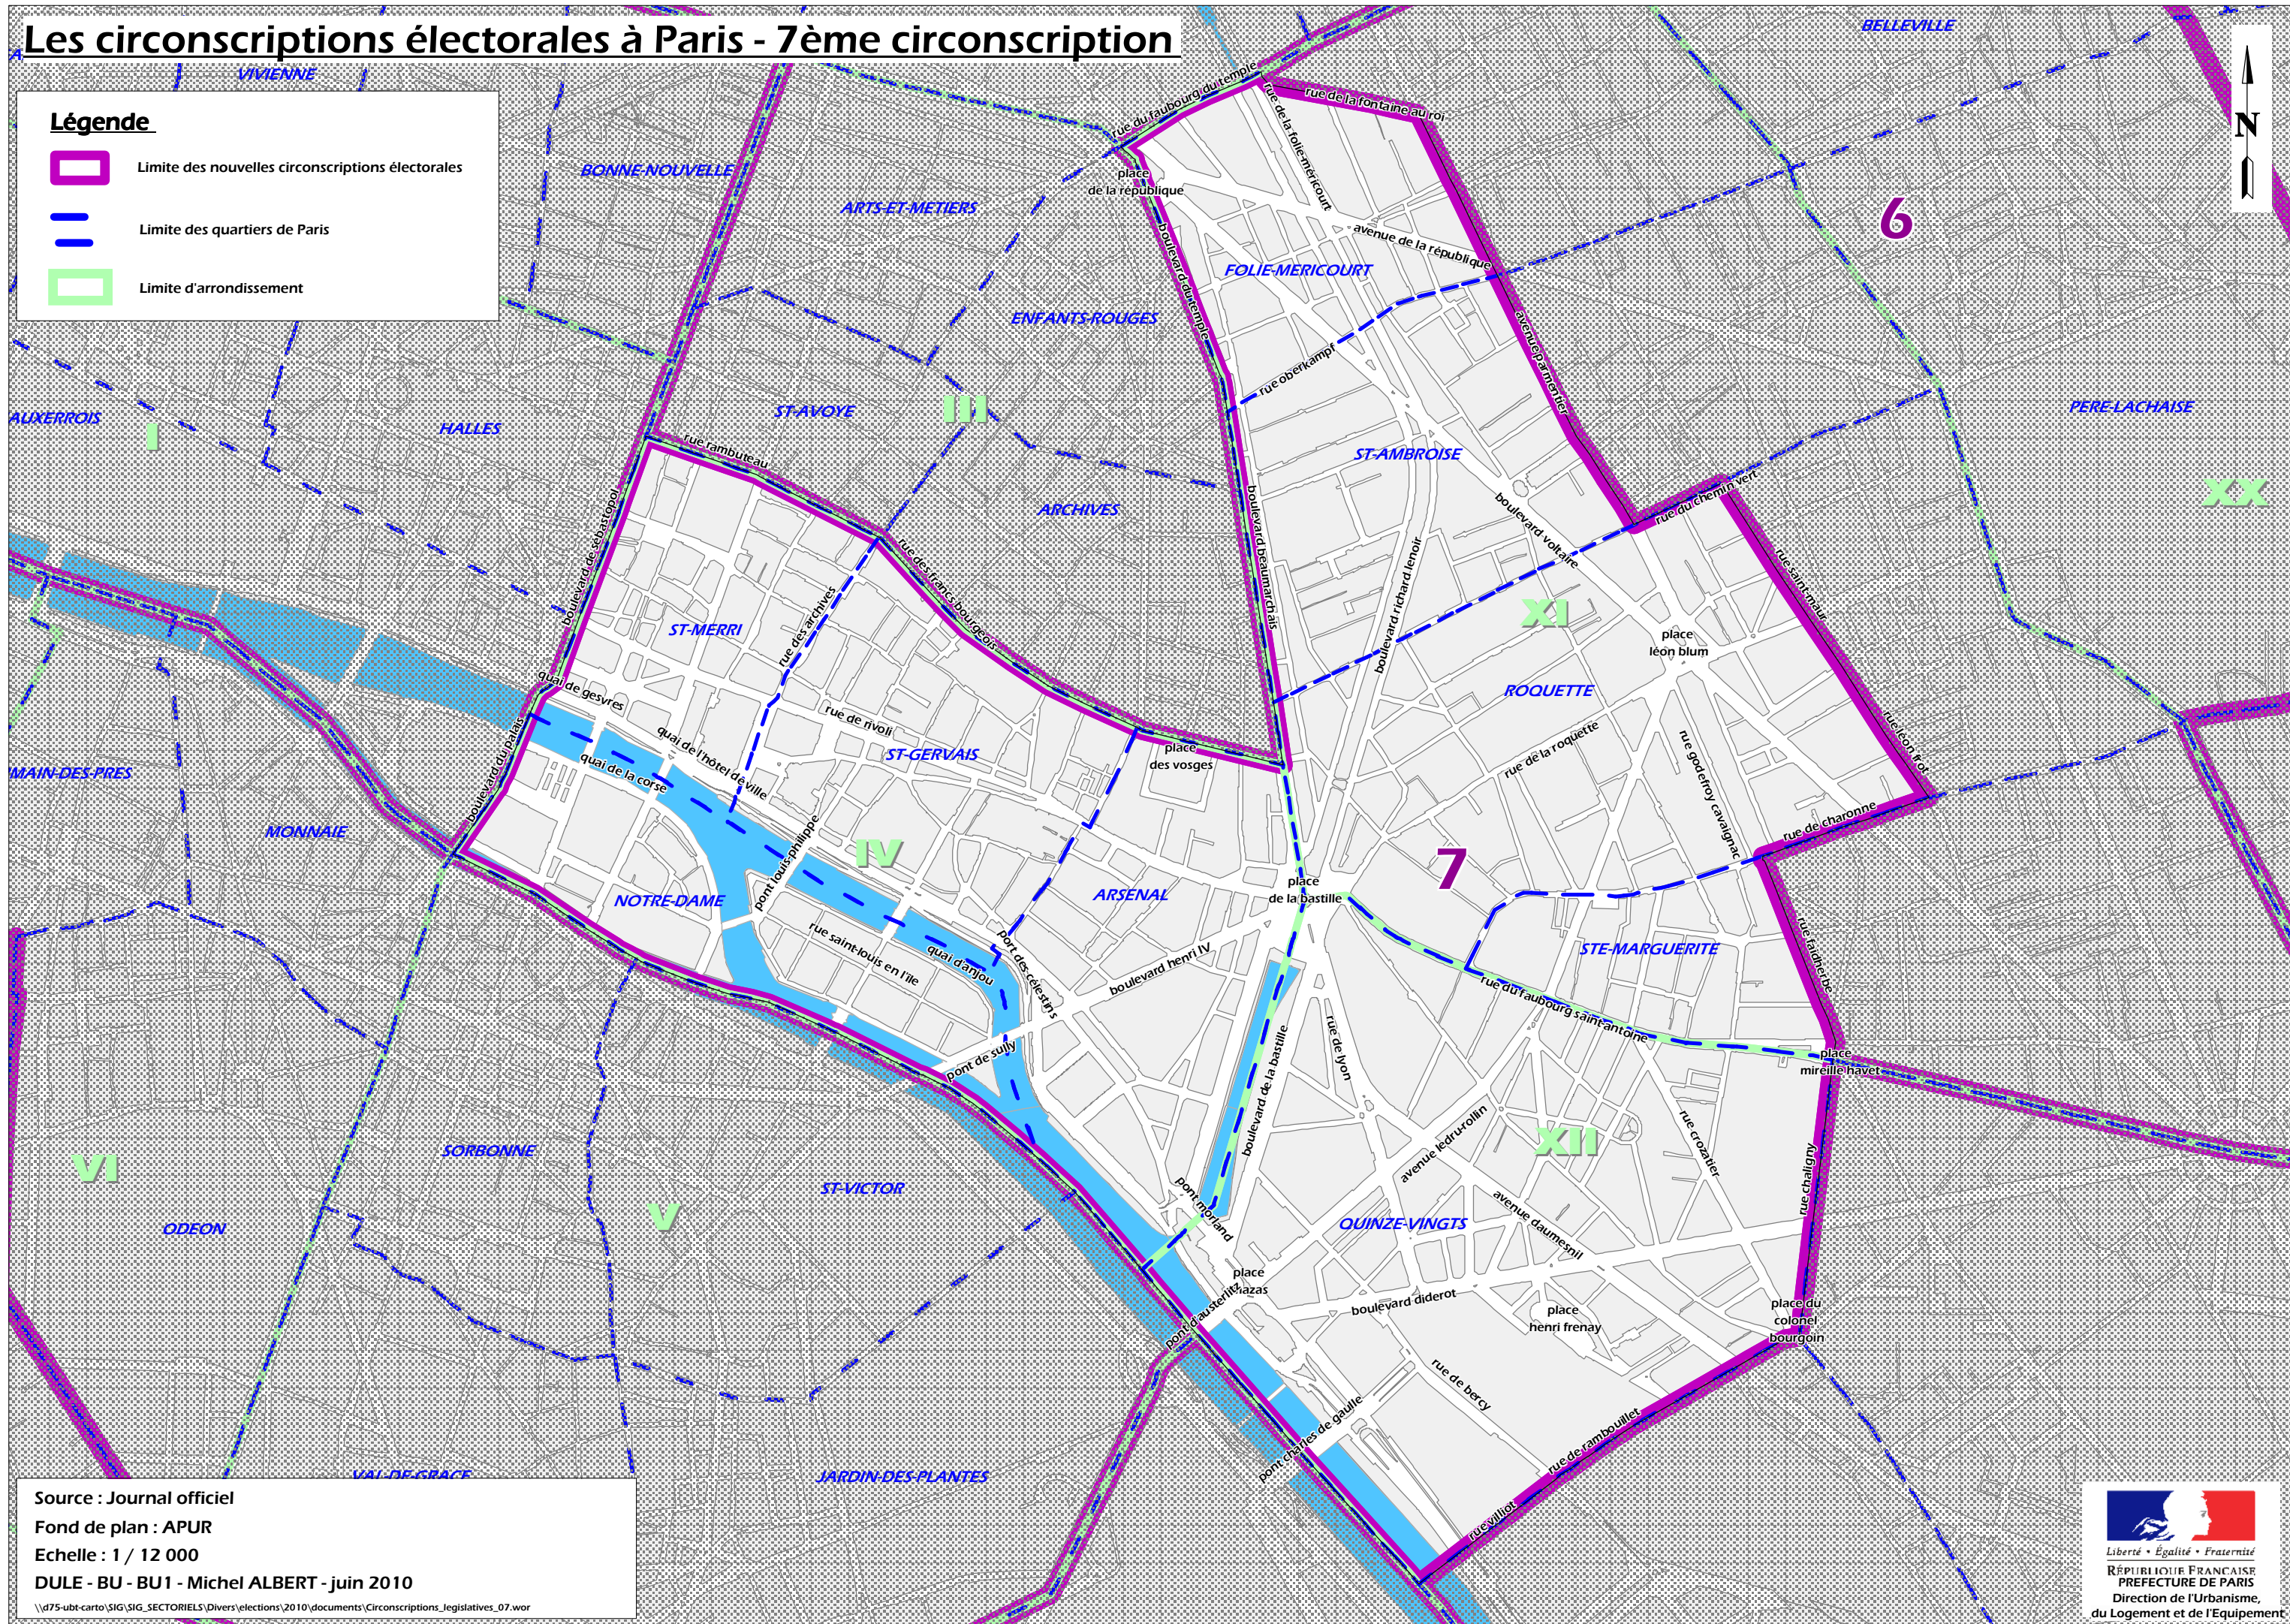

Les circonscriptions électorales à Paris - 7ème circonscription

Légende

-  Limite des nouvelles circonscriptions électorales
-  Limite des quartiers de Paris
-  Limite d'arrondissement

Source : Journal officiel
 Fond de plan : APUR
 Echelle : 1 / 12 000
 DULE - BU - BU1 - Michel ALBERT - juin 2010

\\d75-ubt-carto\SIG\SIG_SECTORIELS\Divers\elections\2010\documents\Circonscriptions_legislatives_07.wor