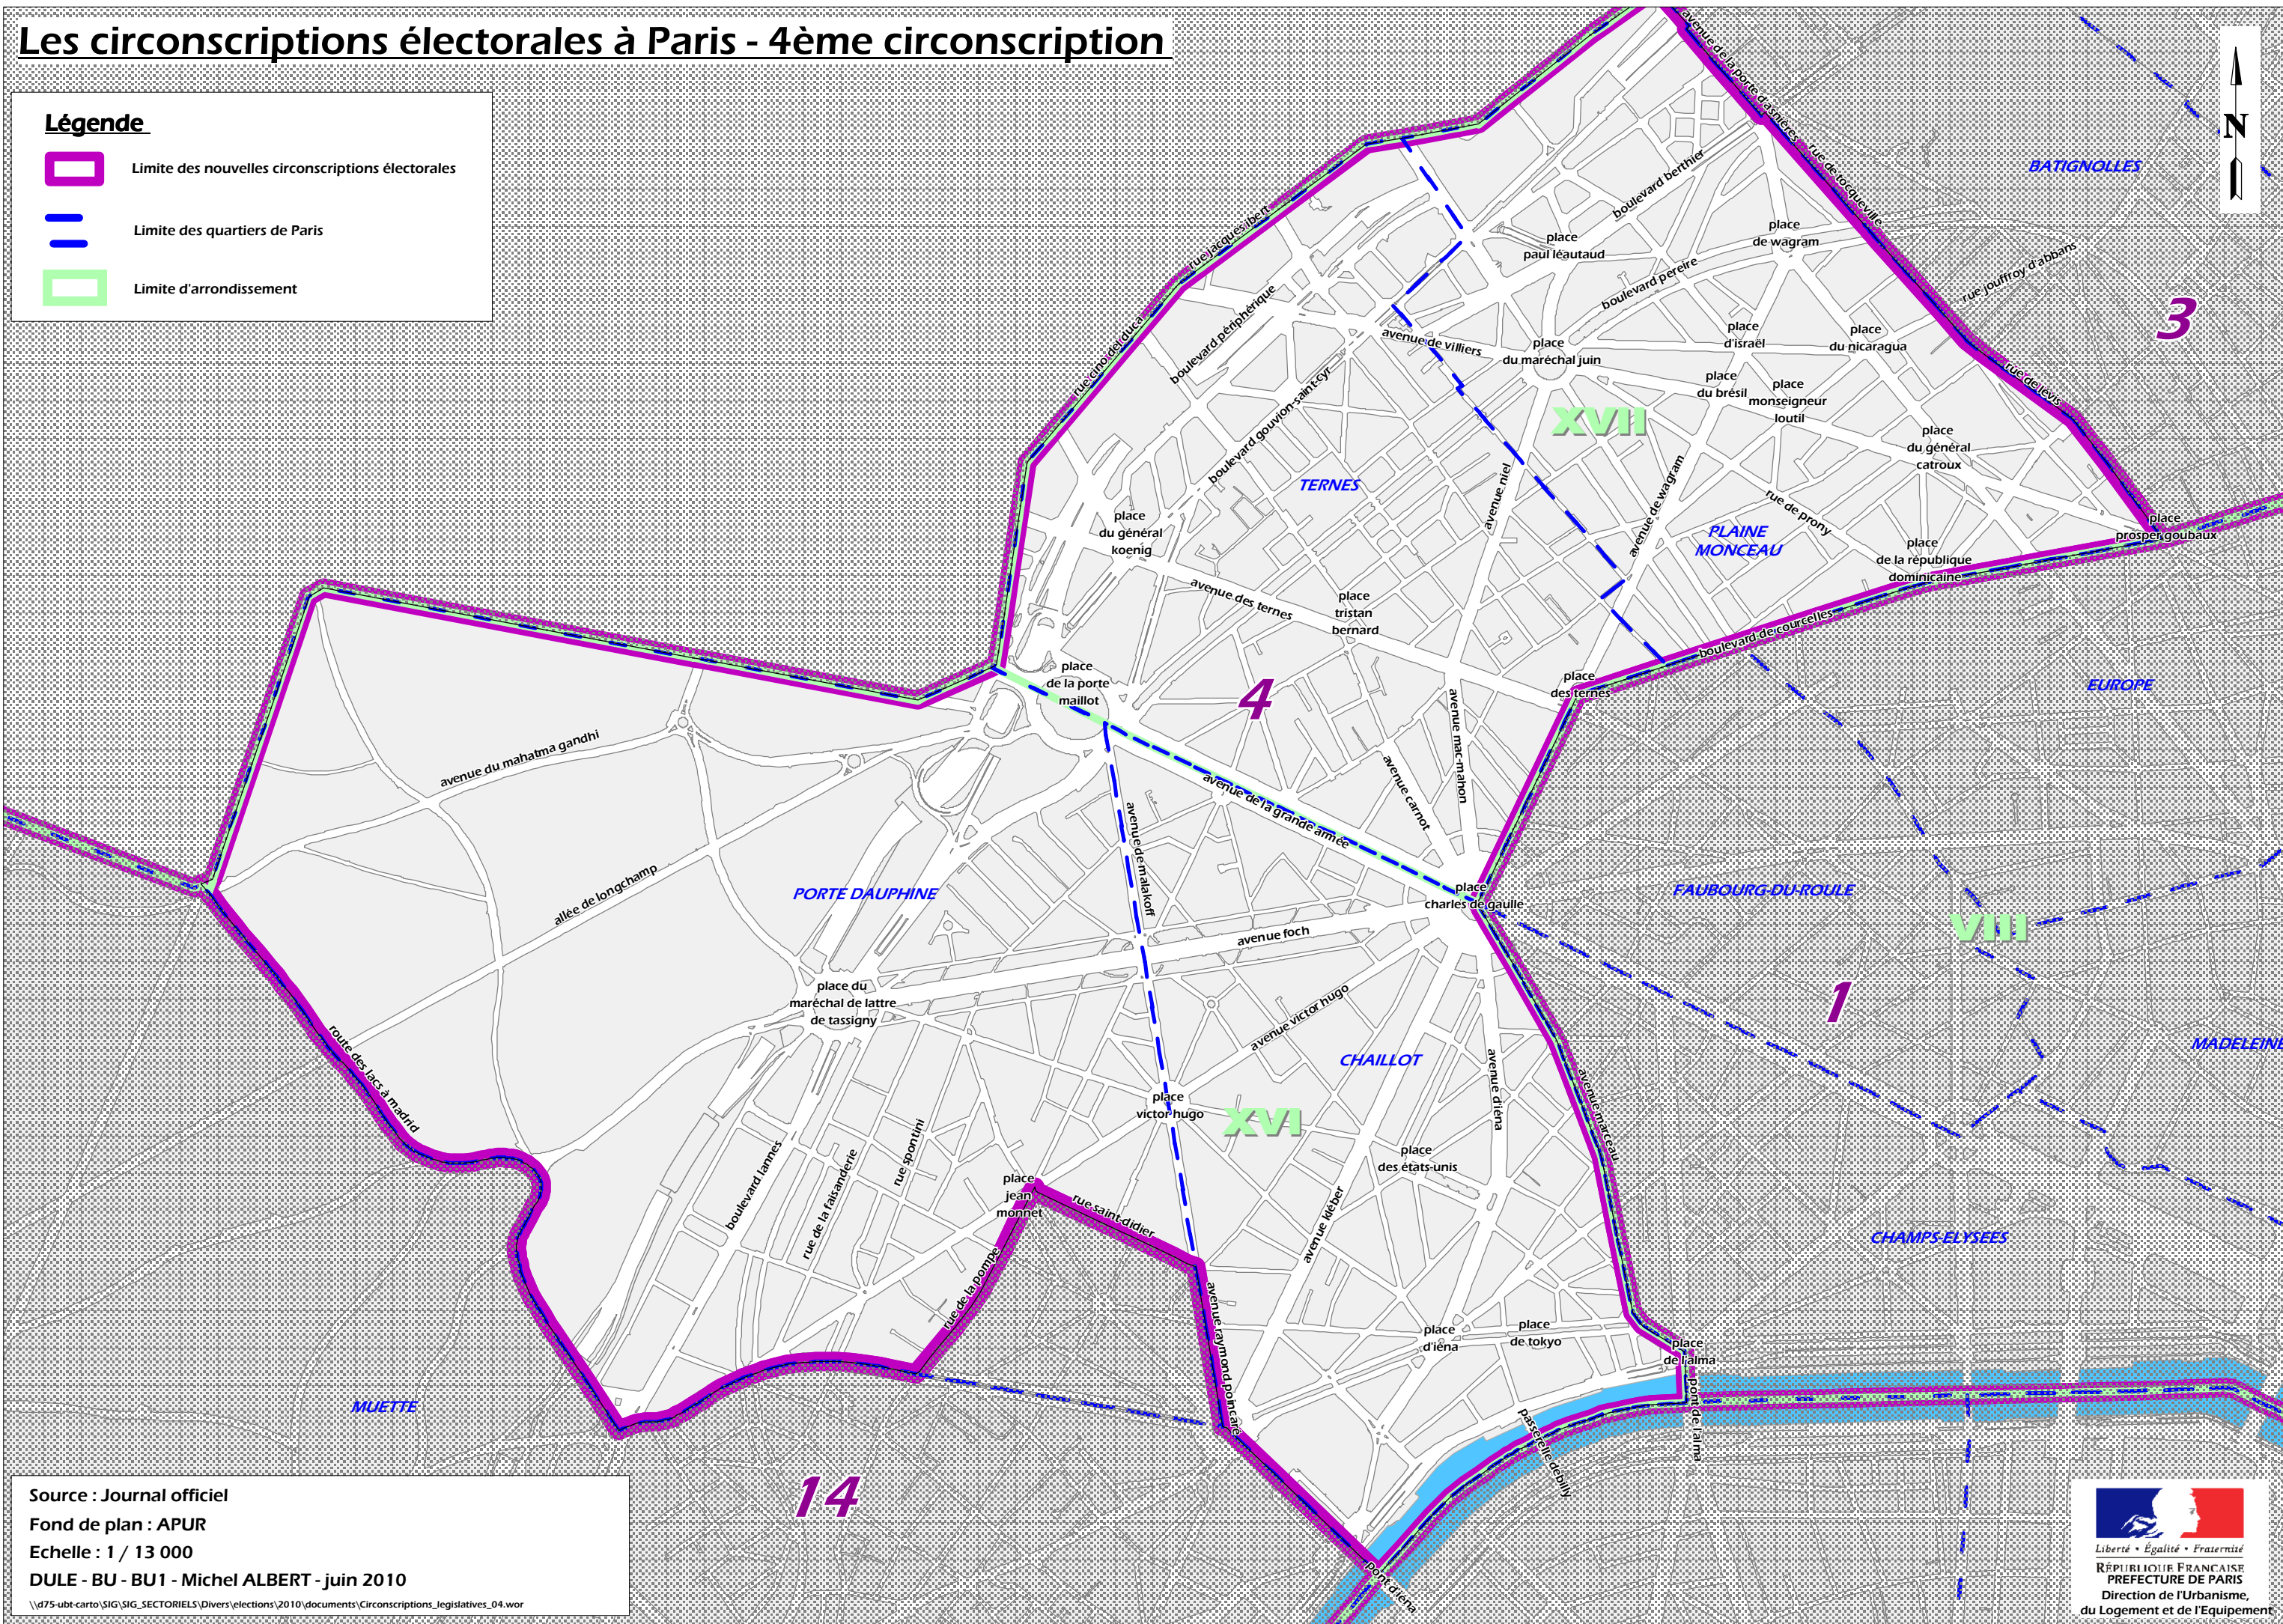

Les circonscriptions électorales à Paris - 4ème circonscription

Légende

-  Limite des nouvelles circonscriptions électorales
-  Limite des quartiers de Paris
-  Limite d'arrondissement

Source : Journal officiel
Fond de plan : APUR
Echelle : 1 / 13 000
DULE - BU - BU1 - Michel ALBERT - juin 2010

\\d75-ubt-carto\SIG\SIG_SECTORIELS\Divers\elections\2010\documents\Circonscriptions_legislatives_04.wor