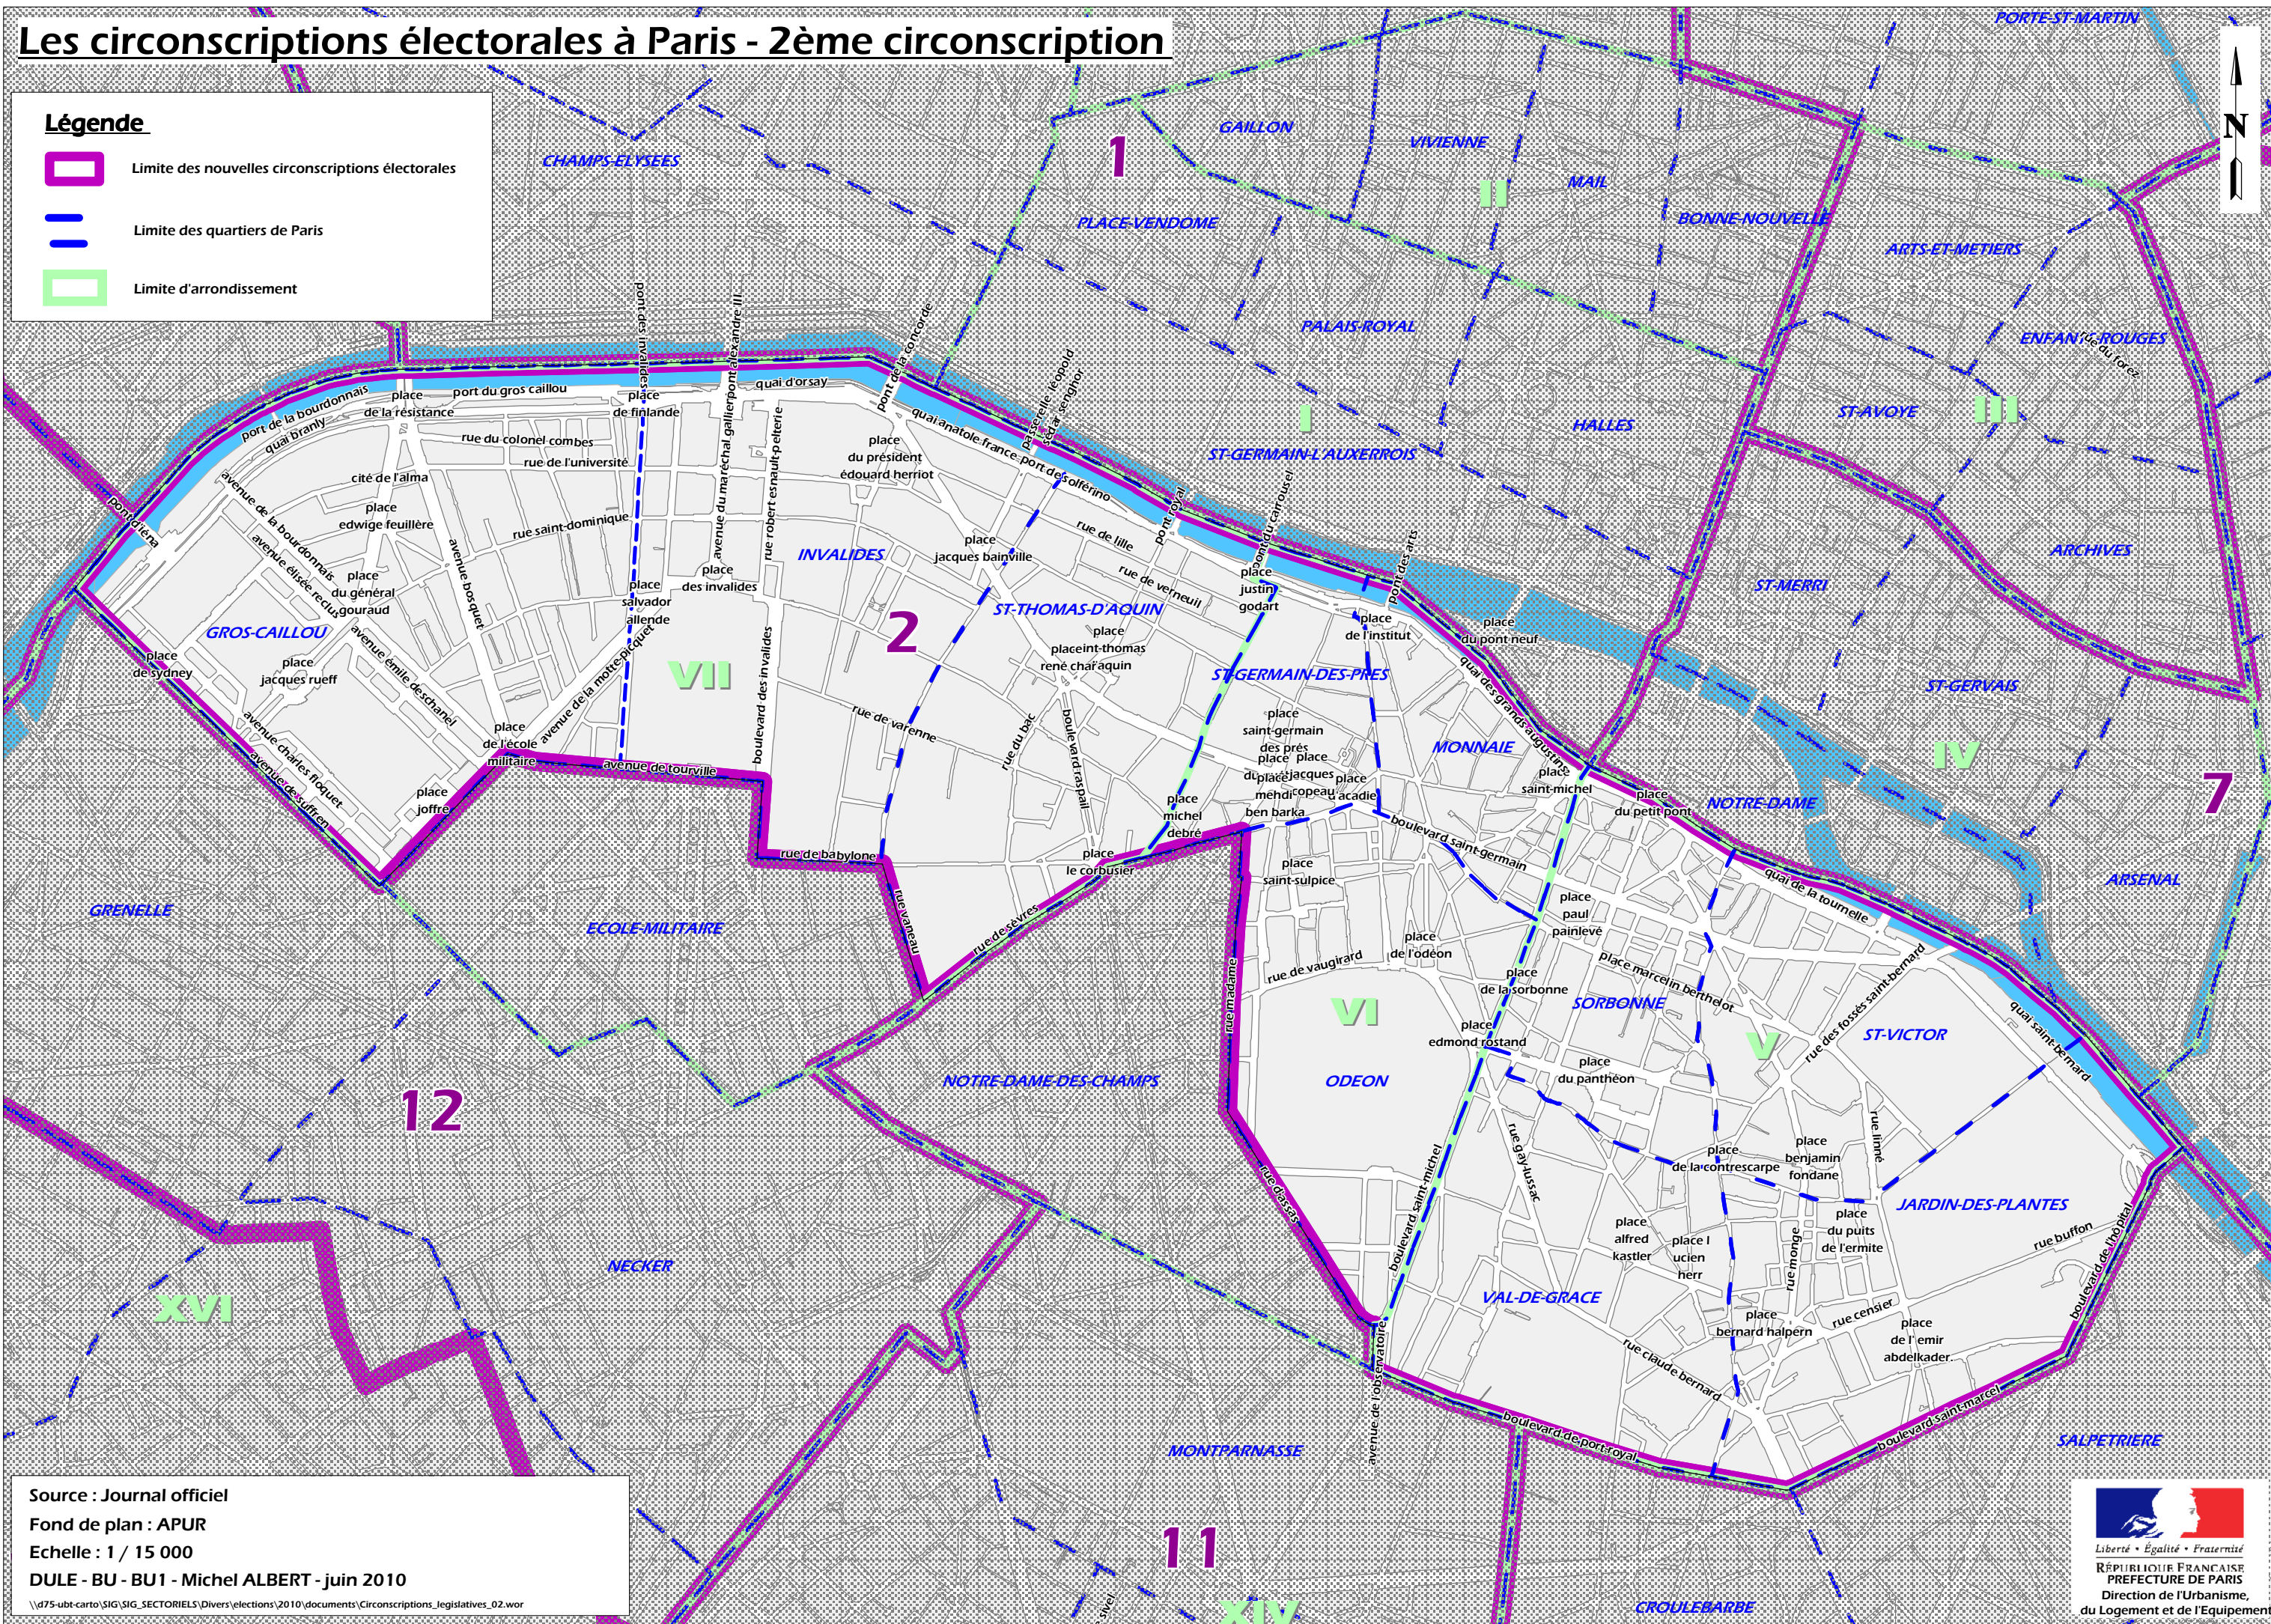

Les circonscriptions électorales à Paris - 2ème circonscription

Légende

-  Limite des nouvelles circonscriptions électorales
-  Limite des quartiers de Paris
-  Limite d'arrondissement

Source : Journal officiel
 Fond de plan : APUR
 Echelle : 1 / 15 000
 DULE - BU - BU1 - Michel ALBERT - juin 2010

\\d75-ubt-carto\SIG\SIG_SECTORIELS\Divers\elections\2010\documents\Circonscriptions_legislatives_02.wor