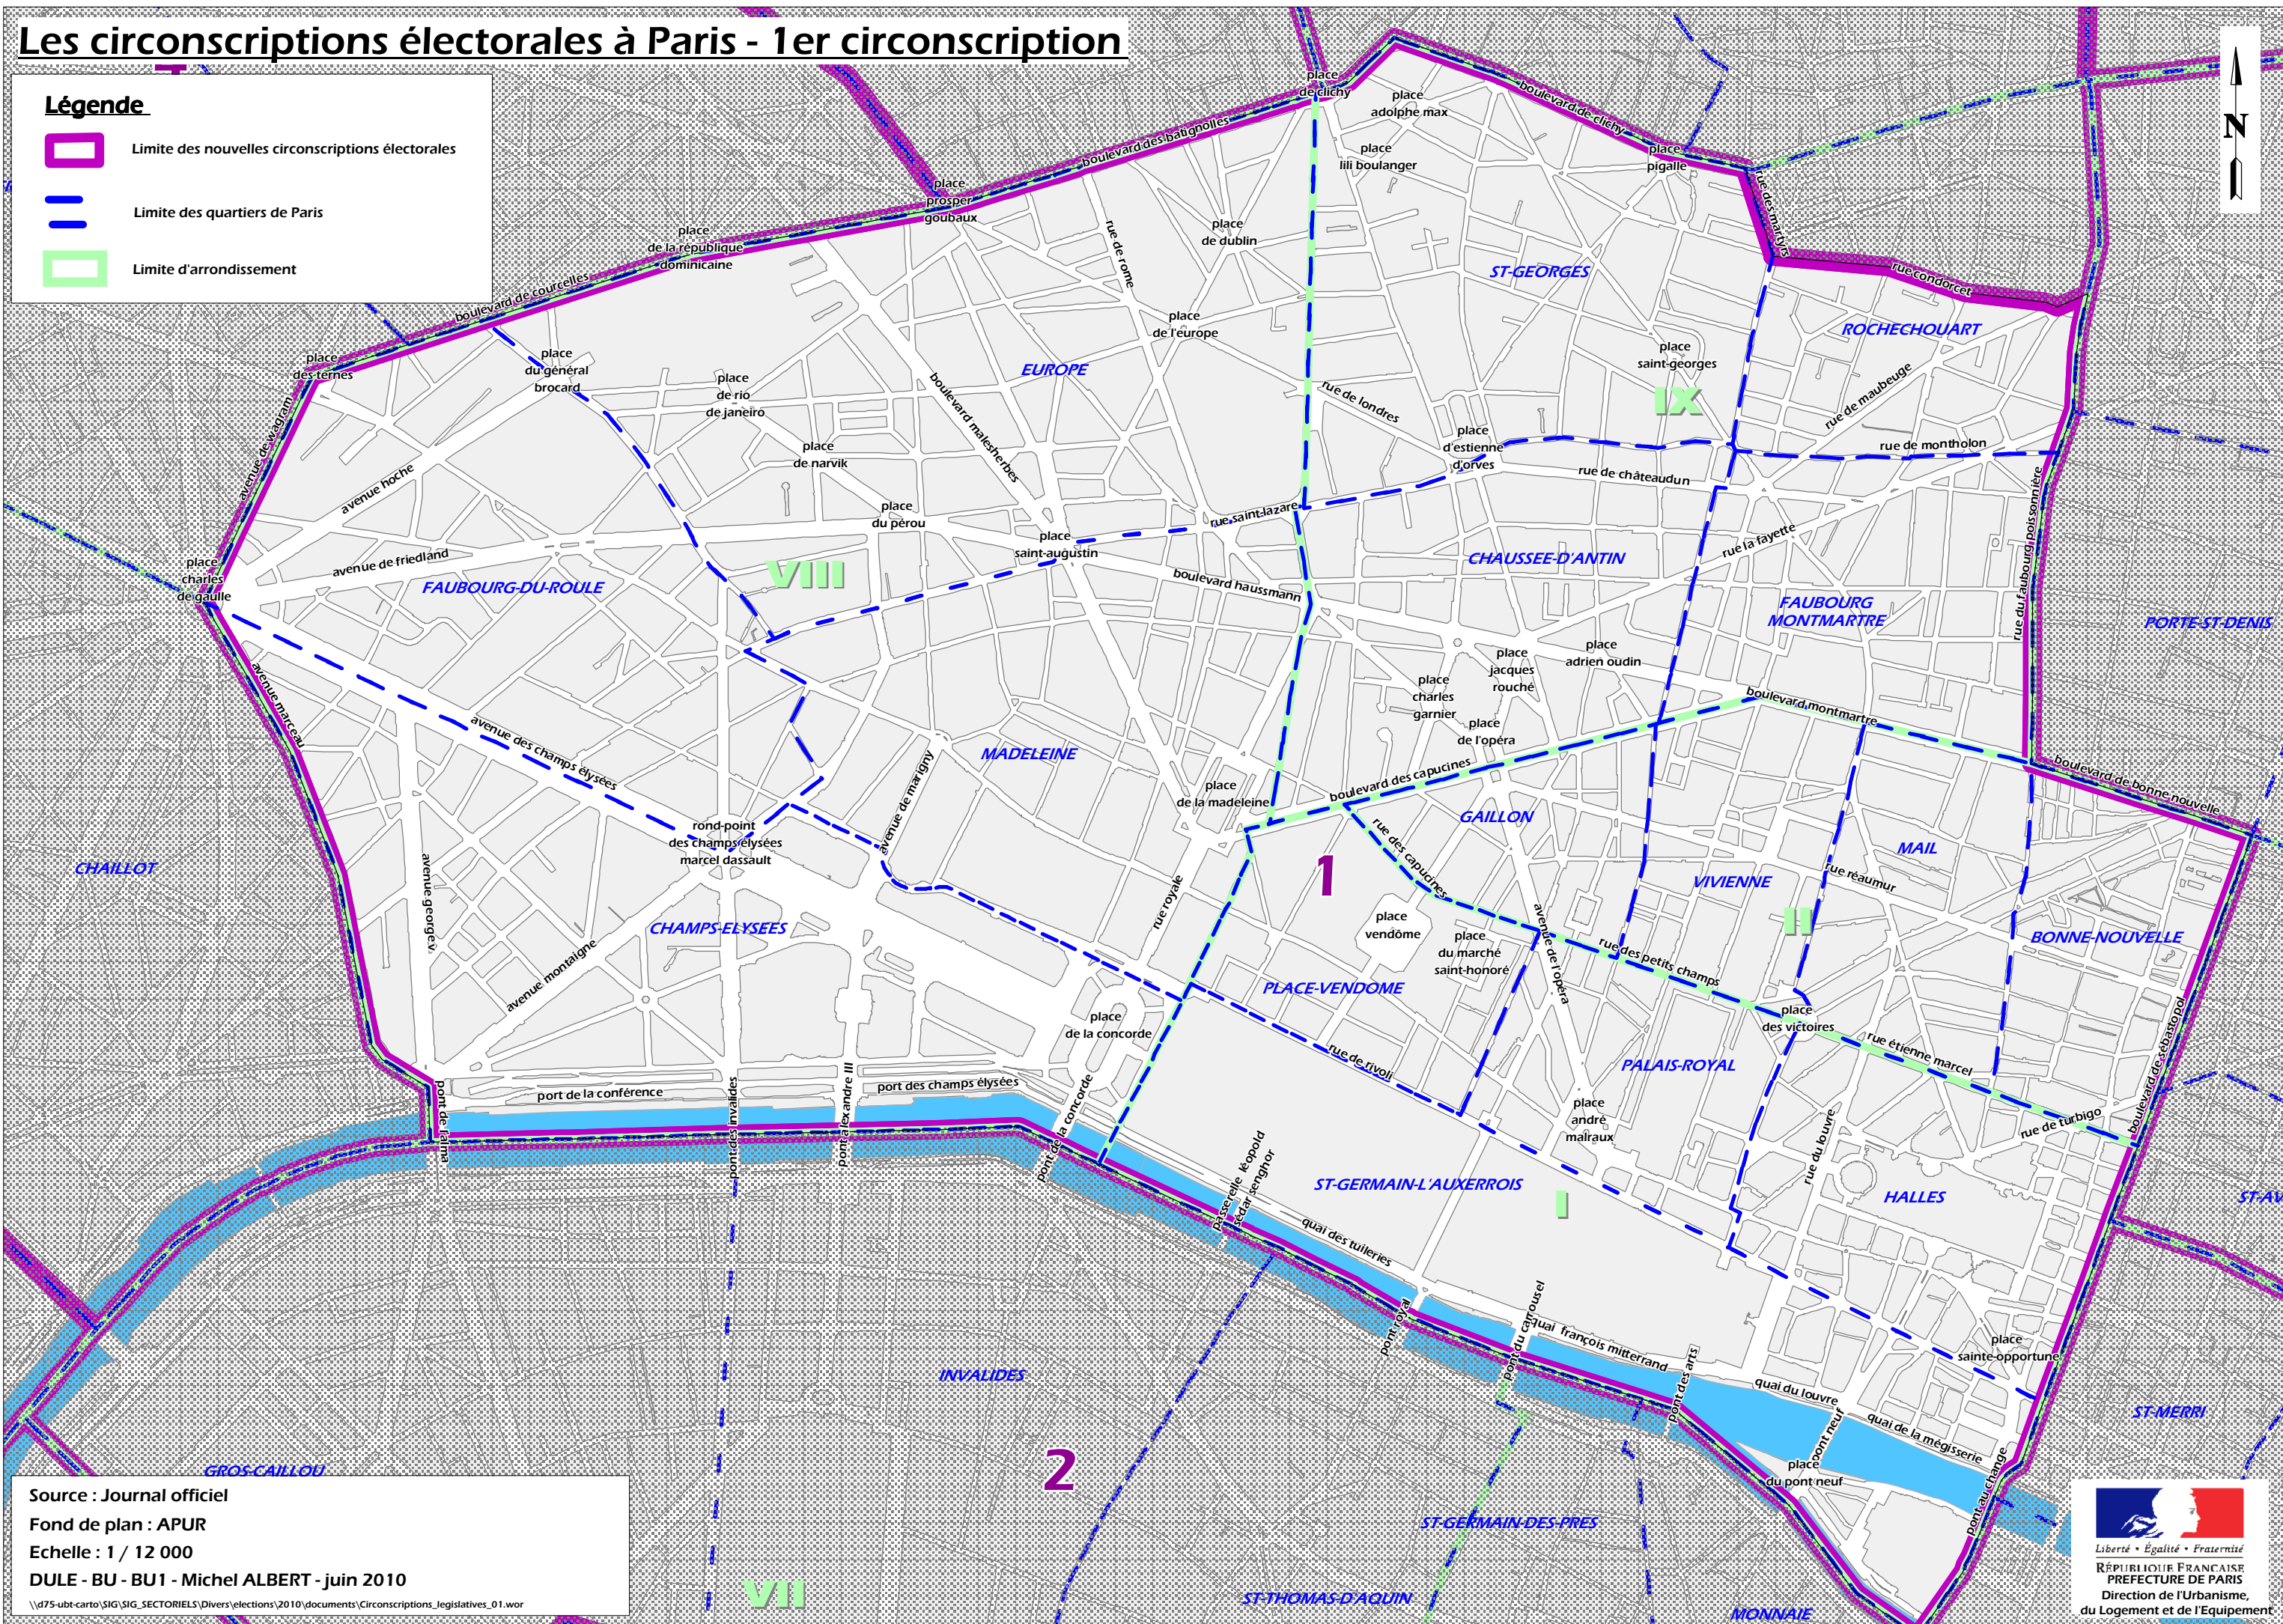

Les circonscriptions électorales à Paris - 1er circonscription

Légende

-  Limite des nouvelles circonscriptions électorales
-  Limite des quartiers de Paris
-  Limite d'arrondissement

Source : Journal officiel
 Fond de plan : APUR
 Echelle : 1 / 12 000
 DULE - BU - BU1 - Michel ALBERT - juin 2010