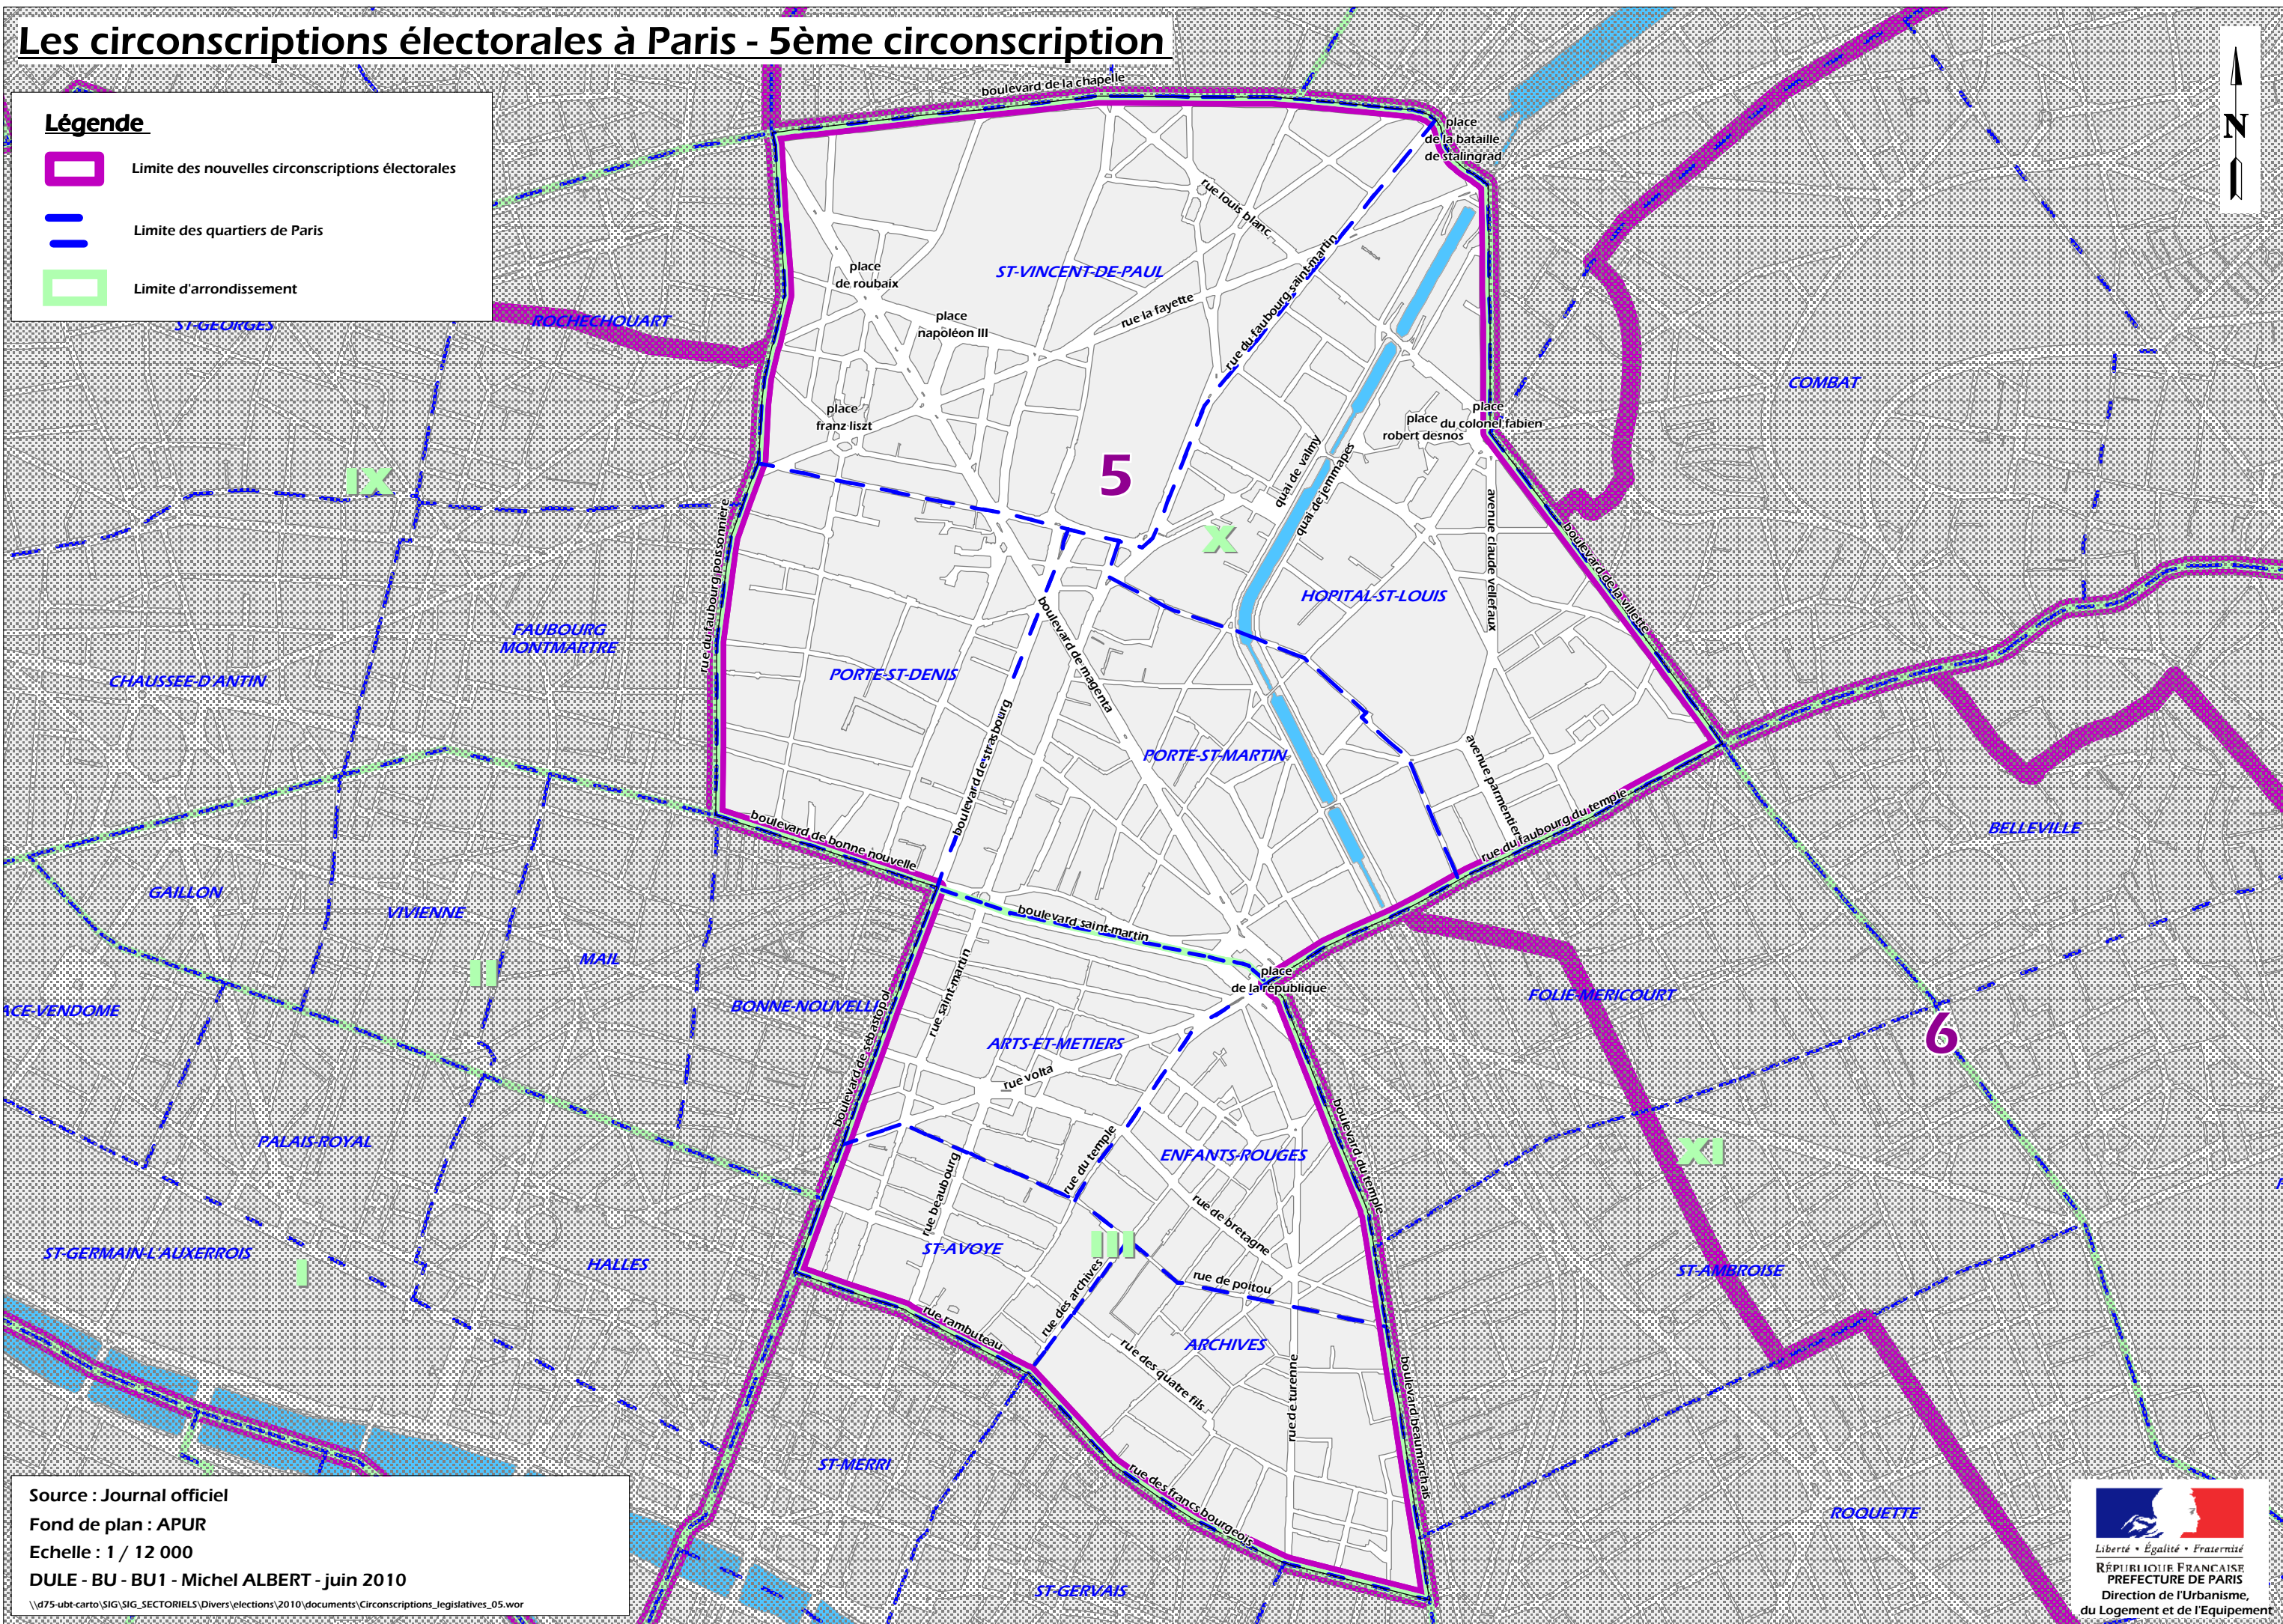

# Les circonscriptions électorales à Paris - 5ème circonscription

## Légende

-  Limite des nouvelles circonscriptions électorales
-  Limite des quartiers de Paris
-  Limite d'arrondissement

Source : Journal officiel  
Fond de plan : APUR  
Echelle : 1 / 12 000  
DULE - BU - BU1 - Michel ALBERT - juin 2010

\\d75-ubt-carto\SIG\SIG\_SECTORIELS\Divers\elections\2010\documents\Circonscriptions\_legislatives\_05.wor